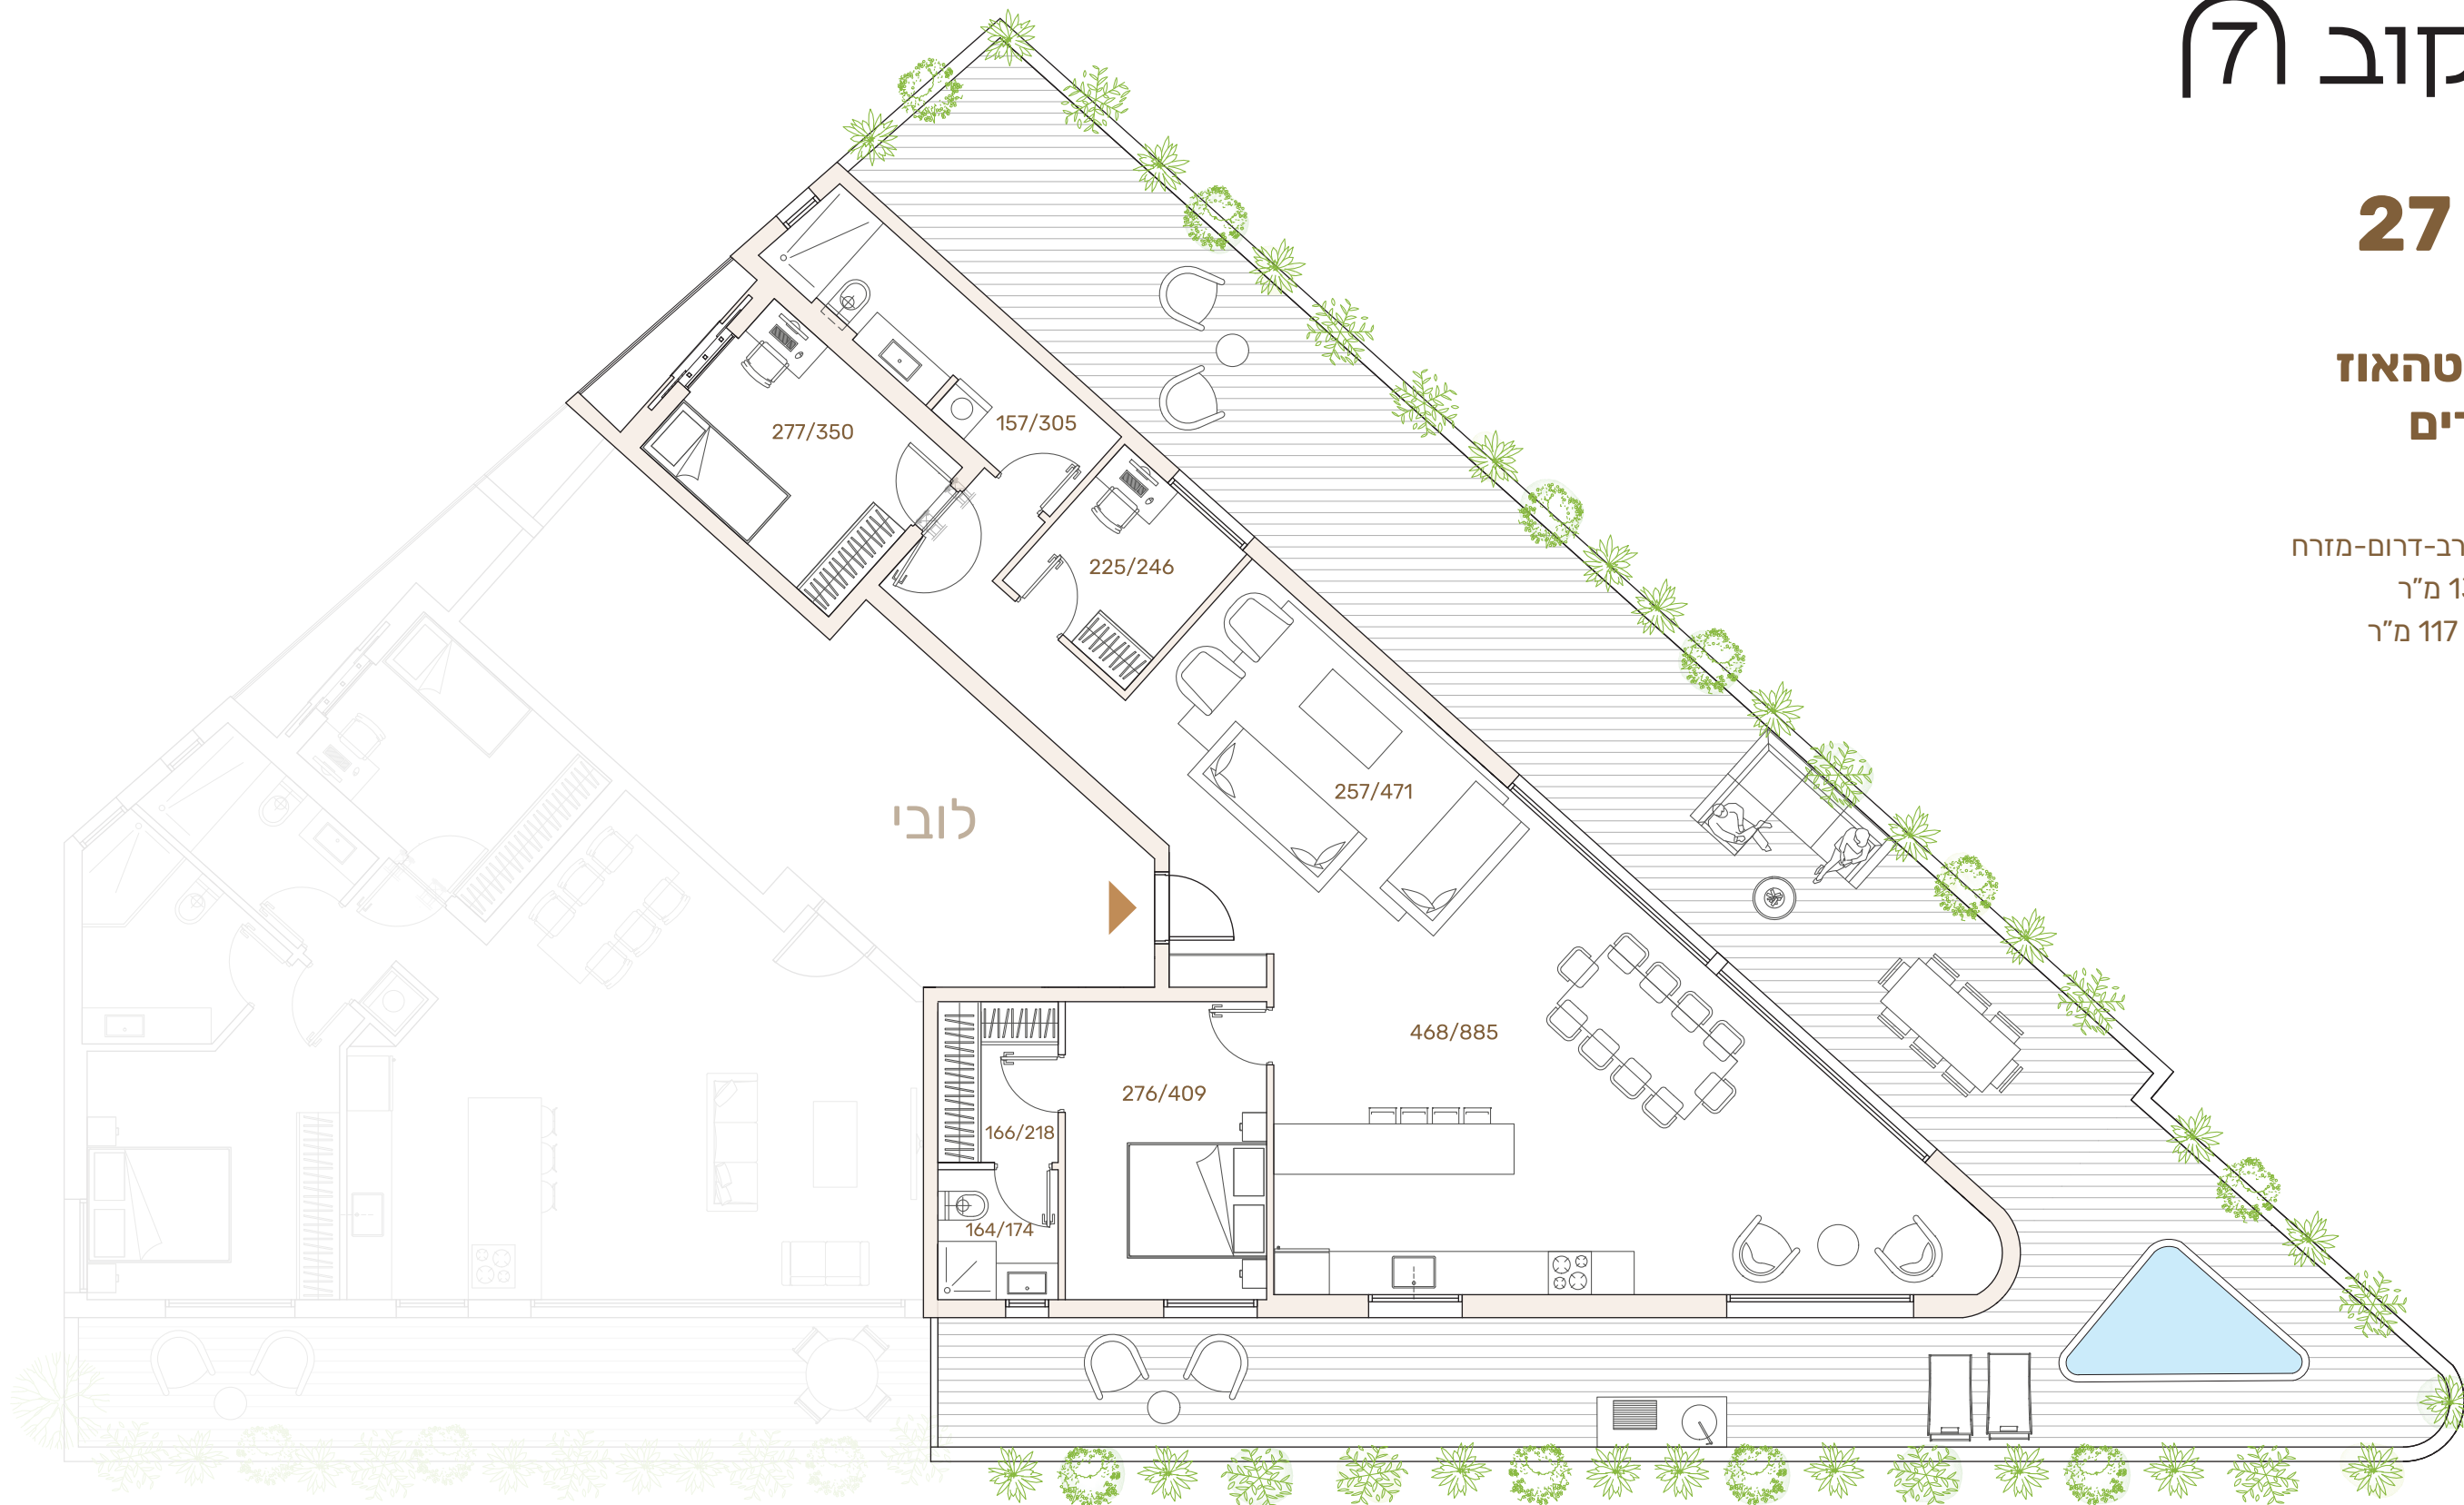

דירה 27

דירת פנטהאוז
3.5 חדרים
קומה 6

כיווני אוויר: מערב-דרום-מזרח
שטח דירה: 131 מ"ר
שטח מרפסת: 117 מ"ר

כל הפרטים הכלולים והמוצגים בתוכנית זו, לרבות ריהוט, מידות, הדמיות, תמונות ותוכניות רעיוניות, מיועדים לתת מידע כללי ומוצגים למטרת המחשה בלבד ומתן מידע כללי. החברה תהא כפופה ומחויבת אך ורק לחוזה המכר אשר יחתם בין הצדדים (ככל שייחתם) ולמפרט הטכני והתוכניות שיצורפו לו ט.ל.ח.