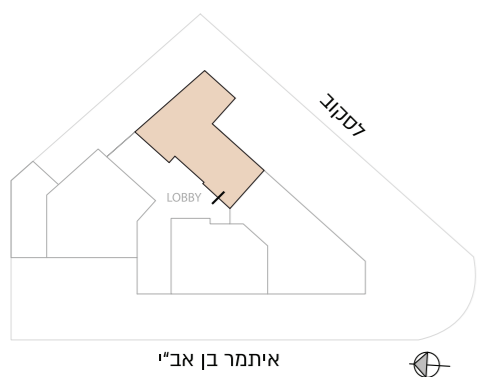

## דירה 2

דירת 3 חדרים  
קומת קרקע

כיווני אויר: דרום-מזרח  
שטח דירה: 58 מ"ר

כל הפרטים הכלולים והמוצגים בתוכנית זו, לרבות ריהוט, מידות, הדמיות, תמונות ותוכניות רעיוניות, מיועדים לתת מידע כללי ומוצגים למטרת המחשה בלבד ומתן מידע כללי. החברה תהא כפופה ומחויבת אך ורק לחוזה המכר אשר ייחתם בין הצדדים (ככל שייחתם) ולמפרט הטכני והתוכניות שיצורפו לו ט.ל.ח.