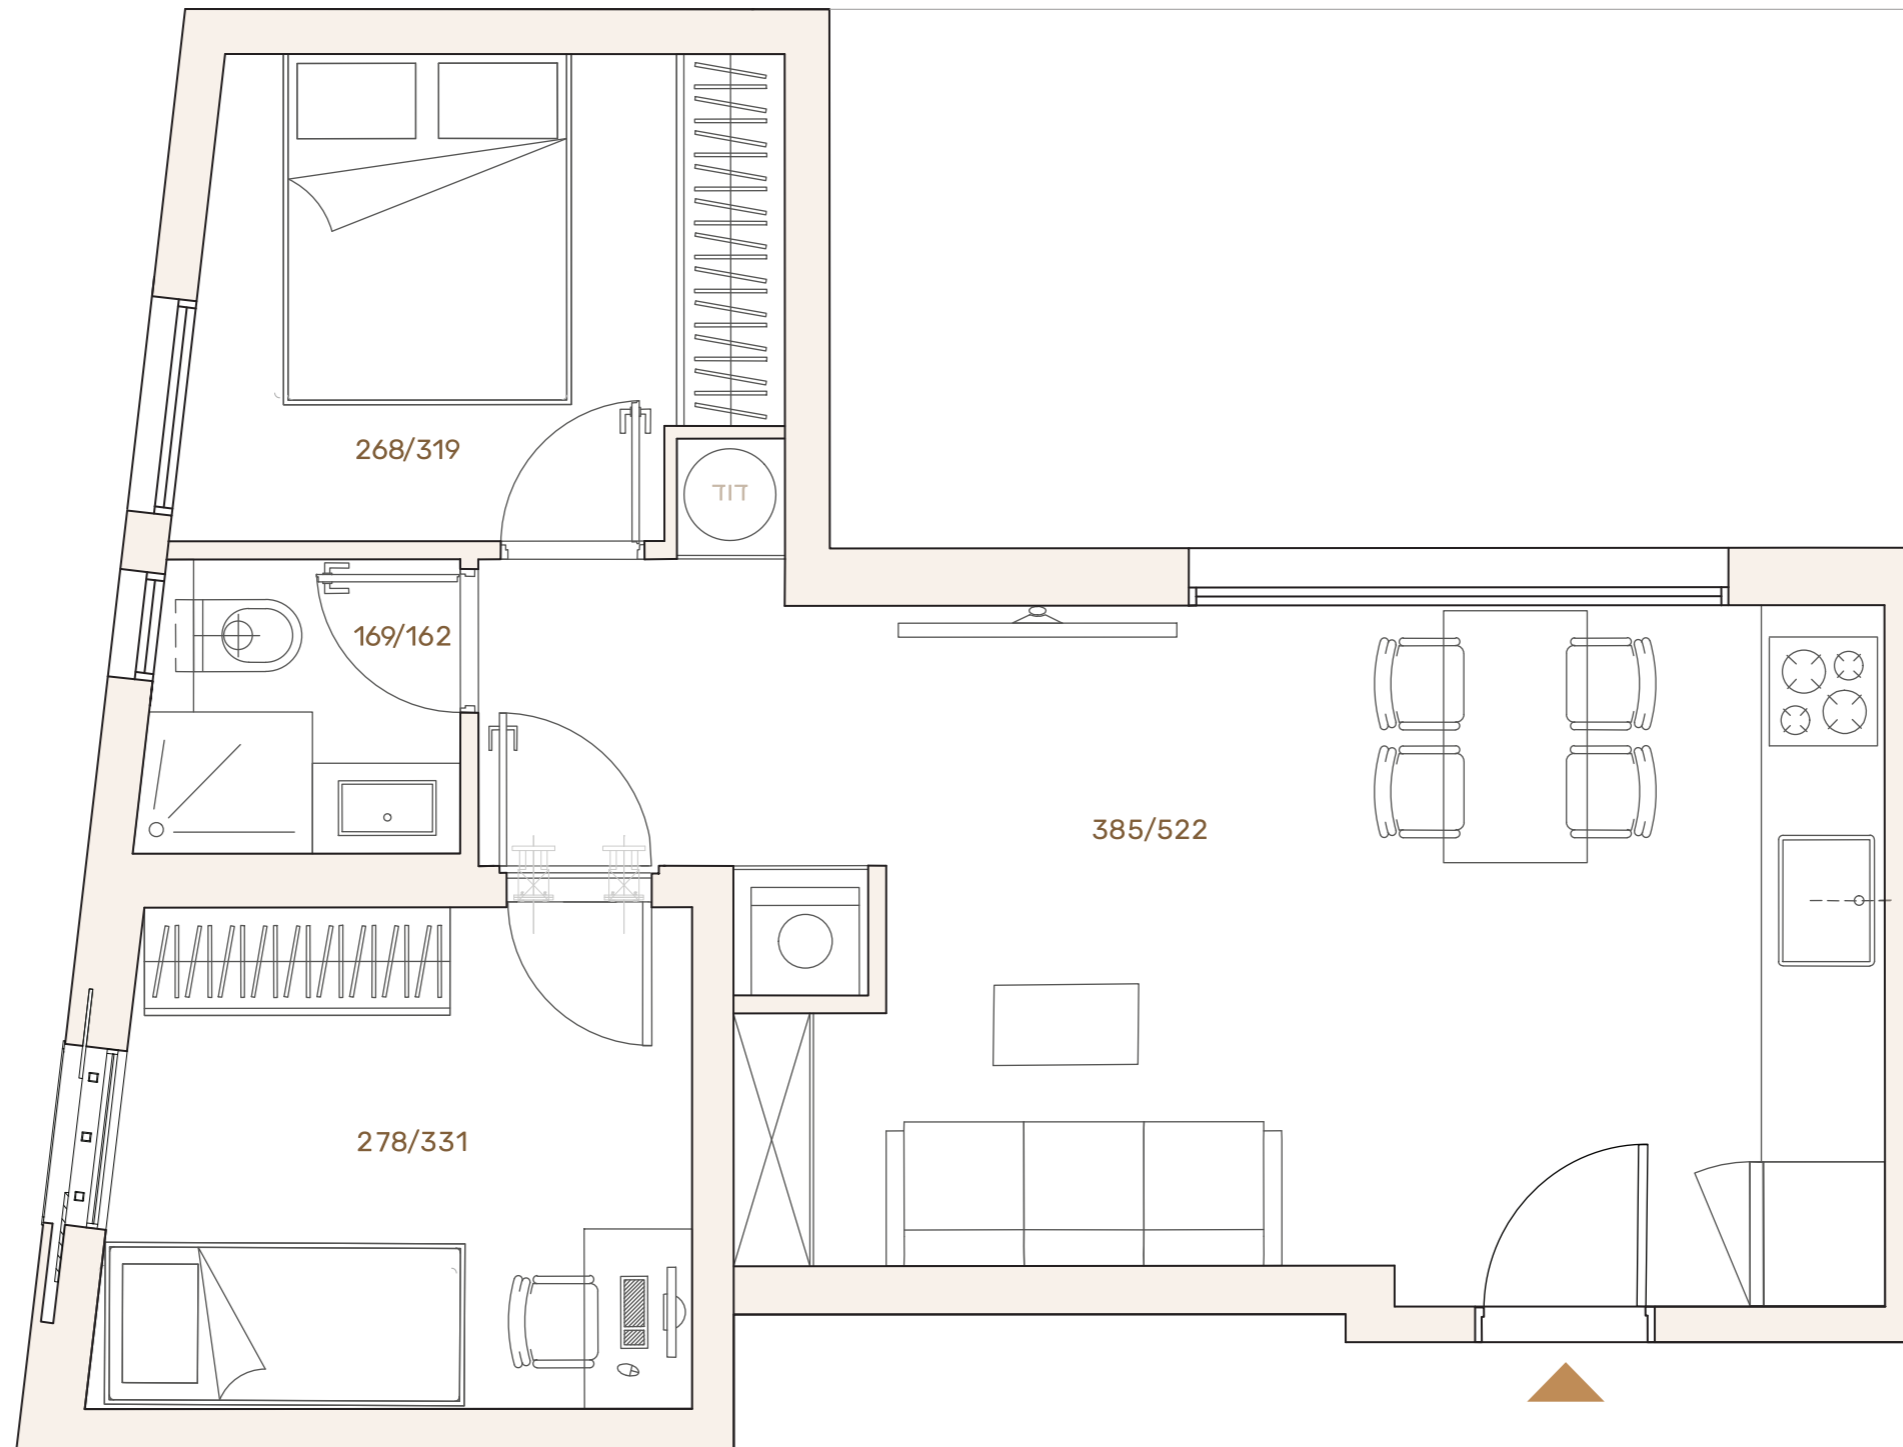

## דירה 2

דירת 3 חדרים  
קומת קרקע

כיווני אויר: דרום-מזרח  
שטח דירה: 58 מ"ר

כל הפרטים הכלולים והמוצגים בתוכנית זו, לרבות ריהוט, מידות, הדמיות, תמונות ותוכניות רעיוניות, מיועדים לתת מידע כללי ומוצגים למטרת המחשה בלבד ומתן מידע כללי. החברה תהא כפופה ומחויבת אך ורק לחוזה המכר אשר ייחתם בין הצדדים (ככל שייחתם) ולמפרט הטכני והתוכניות שיצורפו לו ט.ל.ח.