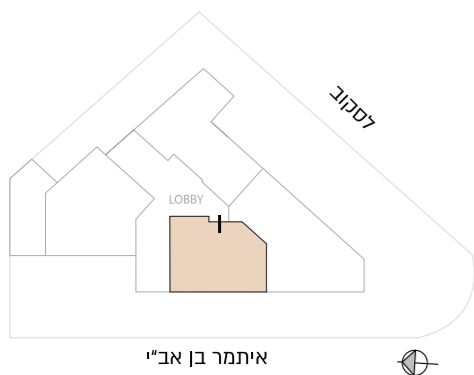

דירה 4

דירת 2 חדרים
קומת קרקע

כיוון אויר: מערב
שטח דירה: 50 מ"ר

כל הפרטים הכלולים והמוצגים בתוכנית זו, לרבות ריהוט, מידות, הדמיות, תמונות ותוכניות רעיוניות, מיועדים לתת מידע כללי ומוצגים למטרת המחשה בלבד ומתן מידע כללי. החברה תהא כפופה ומחויבת אך ורק לחוזה המכר אשר ייחתם בין הצדדים (ככל שיחתם) ולמפרט הטכני והתוכנית שיצורפו לו ט.ל.ח.