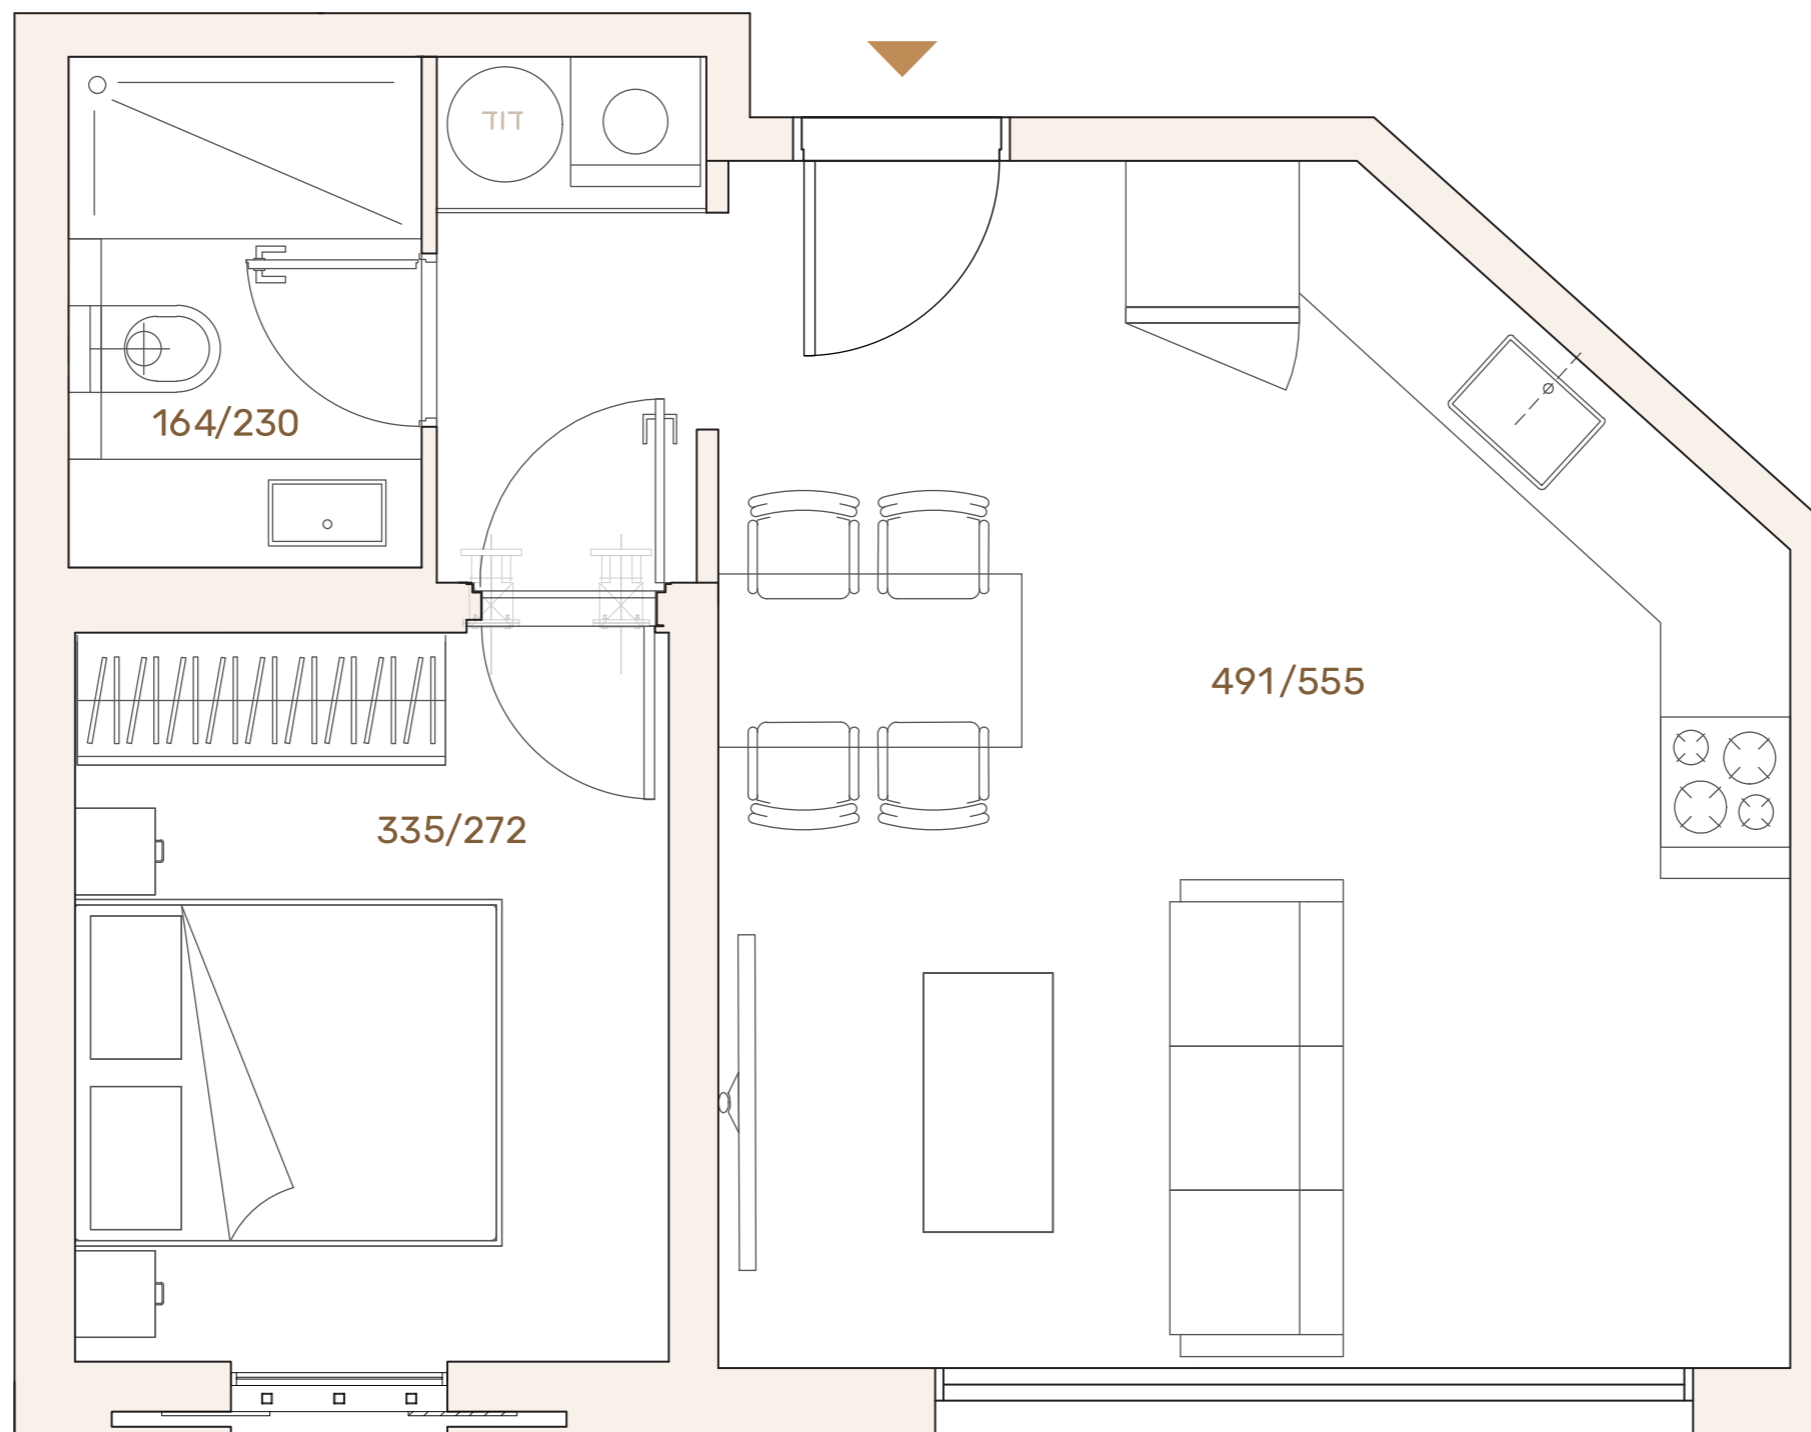

דירה 4

דירת 2 חדרים
קומת קרקע

כיוון אויר: מערב
שטח דירה: 50 מ"ר

כל הפרטים הכלולים והמוצגים בתוכנית זו, לרבות ריהוט, מידות, הדמיות, תמונות ותוכניות רעיוניות, מיועדים לתת מידע כללי ומוצגים למטרת המחשה בלבד ומתן מידע כללי. החברה תהא כפופה ומחויבת אך ורק לחוזה המכר אשר ייחתם בין הצדדים (ככל שיחתם) ולמפרט הטכני והתוכנית שיצורפו לו ט.ל.ח.